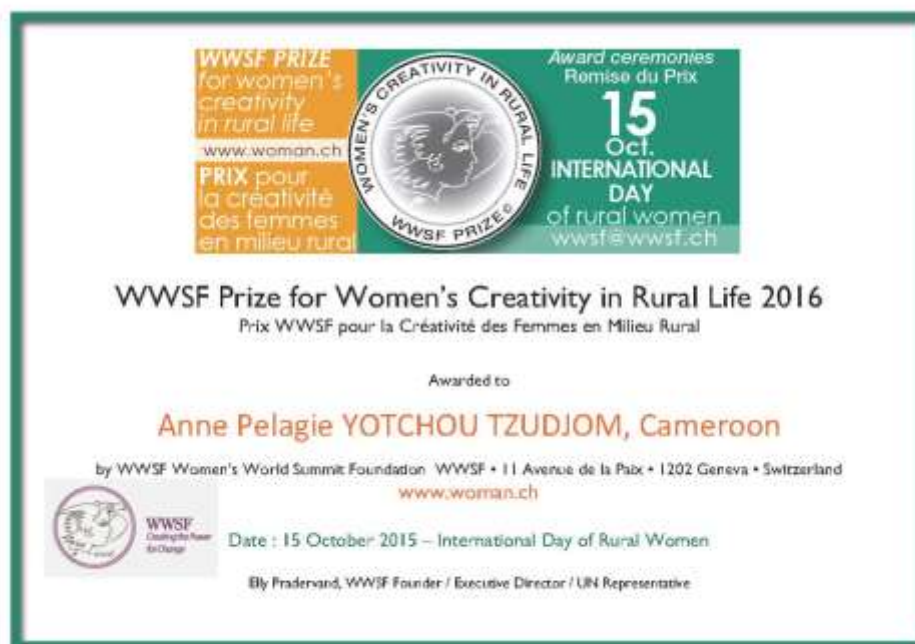

Anne Pélagie Yotchou Tzudjom a été récompensée par le prix WWSF pour la Créativité des Femmes en Milieu Rural le 15 Octobre 2016

Mme Anne Pelagie YOTCHOU TZUDJOM. a reçu le Prix WWSF 2016 pour la Créativité des Femmes en Milieu Rural.

Ce prix est décerné chaque année à des femmes qui se démarquent dans leurs activités en faveur du développement des femmes en milieu rural. Le CEFAP-LADIES CIRCLE accorde une attention particulière au développement durable dans les communautés locales avec les femmes et jeunes filles comme bénéficiaires prioritaires. Le CEFAP-LADIES, depuis 2003, s'attèle à toucher, changer des vies en milieu rural et donner l'opportunité aux femmes et jeunes filles en milieu rural de s'épanouir et de devenir des actrices clés, des leaders et entrepreneurs authentiques pour le développement de leurs communautés. Nous pouvons citer en autres programmes du CEFAP-LADIES CIRCLE pour les femmes rurales :